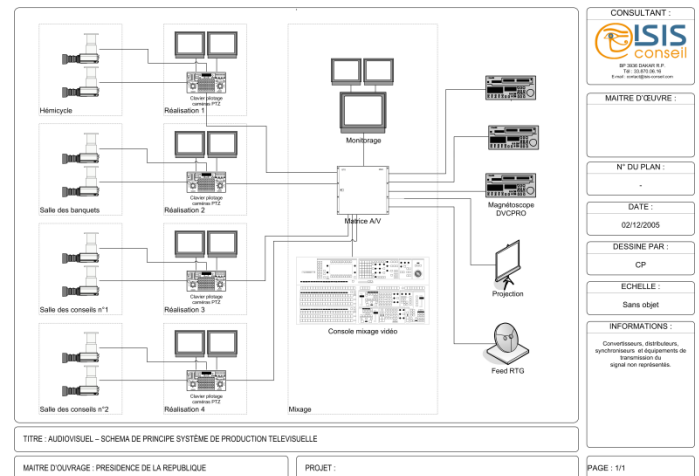

- économie de moyens
- adéquation optimale aux besoins
- efficacité et pérennité des systèmes
- valorisation des locaux

ISIS développe systématiquement un concept pragmatique prenant en compte les réalités sociales, les usages envisagés et les capacités disponibles pour une efficacité optimale.

ISIS assure une veille technique constante et teste dans son laboratoire la plupart des technologies préconisées pour vous fournir des solutions modernes et fonctionnelles.

Références

ISIS a assuré la conception de systèmes SVDI pour :

- des bâtiments présidentiels de haute sécurité dans 5 pays Africains,
- le nouveau palais de justice de Dakar (20.000m²),
- le siège de la cour des comptes du Sénégal (9.200m²),
- l'aéroport Léopold Sedar Senghor de Dakar,

- 22 institutions d'enseignement supérieur et de recherche en Guinée et au Sénégal.
- des opérateurs de télécommunications,
- des établissements bancaires au Sénégal et en Guinée Equatoriale,
- le siège d'un parti politique,
- plusieurs PMI/PME.

Témoignage client

Malick Mbow – Architecte DPLG-F
Archi-Concept International

« Le recours à un bureau d'étude technique spécialisé me permet d'intégrer à mes bâtiments des systèmes améliorant grandement leur valeur locative et la satisfaction du maître d'ouvrage. ISIS a toujours fait preuve d'une grande disponibilité pour l'identification de solutions adaptées aux contraintes et moyens ».

Références

Contact

ISIS Afrique SARL BP 3936 R.P. 18533 DAKAR Sénégal
Tél. SN : +221 33.870.06.16 • Tél. FR : +33 1 70.36.73.51 • Fax FR : +33 1 70.36.73.52
contact@isis-conseil.com • www.isis-conseil.com